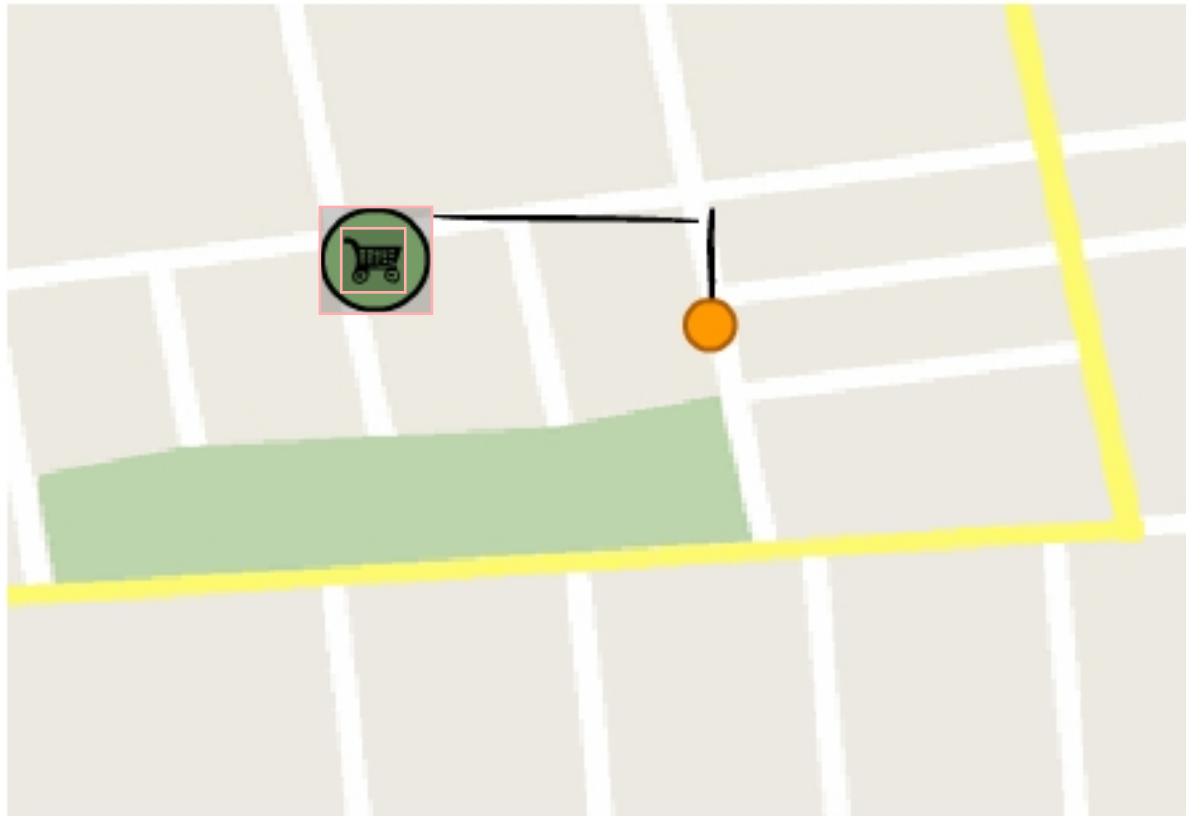

## Asemanseutu

**S-Market** 

Open  
Today: 09-21

[Information](#) [Route](#)

Tampereen Asemanseudun Palvelut

## Asemanseutu

Tampereen Asemanseudun Palvelut

Tampere Tampereen Asemanseudun palvelut alvelut

<Name>

10:00-21:00  
12:00-21:00  
12:00-18:00

Here comes the info about the store, restaurant or service.

Route on the map

Tampere Tampereen Asemanseudun palvelut alvelut